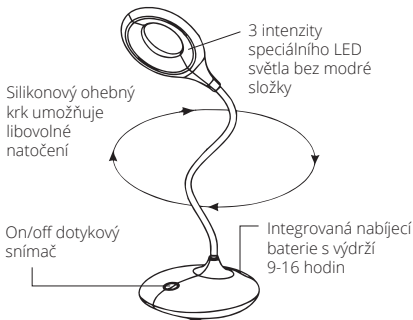

Stolní lampa bez modré složky světla ZOSIII

Návod k použití

Z důvodu ochrany životnosti baterie nabíjejte nabíječkou s max. výkonem 1A (není součástí balení z důvodu ekologie). Lampička není kompatibilní s rychlonabíječkami s vyšším výkonem.

Produkt lze připojit k mnoha zdrojům nabíjení - např. USB port PC, powerbanka, USB adaptér 5V/1A do zásuvky.

Při prvním použití nabijte produkt na 100 %.

Technické specifikace

| | |
|--------------|-------------------------|
| Rozměry | 138 * 122 * 410mm |
| Materiál | ABS+PC |
| Výkon | 2-3W |
| Světelnost | 200lm při 100% výkonu |
| Adaptér | 5V/1.0A |
| Doba provozu | 9 hodin při 100% výkonu |
| Přepínání | Dotykové |
| Funkce | 3 úrovně intezity |